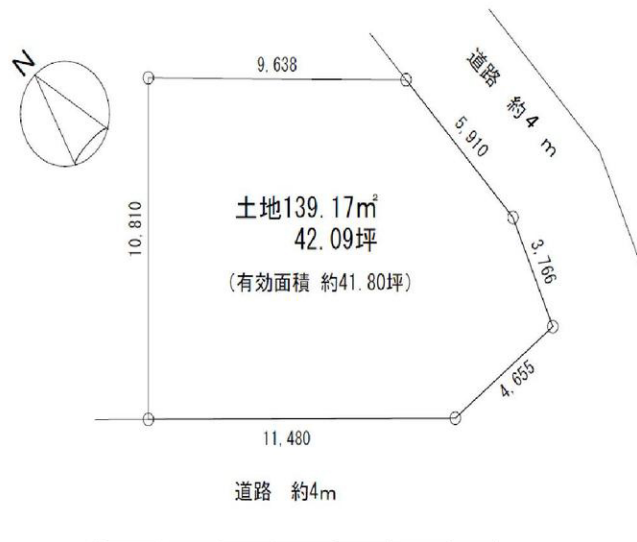

加古川市
米田町船頭

★イオンタウン加古川まで徒歩7分

★東南角地

東神吉南小学

神吉中学校

兵庫県知事 (1) 第401648号

コネクションツール

株式会社 CONNECTION TOOL

CONNECTION HOME

TEL 079-441-8934

兵庫県加古川市加古川町平野町400

info@connection-home.com

FAX 079-441-8935

売土地

価格	1,190 万円		取引形態 仲介
	消費税	非課税	

住所	兵庫県加古川市米田町船頭

交通	JR山陽本線『加古川駅』から徒歩31分

土地	地目	宅地	権利	所有権
	面積	公簿 139.17	m²	(42.09 坪)
		実測	m²	(坪)
	接道状況	東側 幅員 約4 m (公道)	接面 約9.6 m	
		南西側 幅員 約4 m (公道)	接面 約11.4 m	
備考	東南角地 セットバック要(約0.96m²)			

都市計画	市街化区域内	☒	市街化区域外	☐
	用途地域	第二種中高層住居専用地域		
	建ぺい率	60 %	容積率	200 %
	法令上の制限			

建物	建物面積	m² (坪)			
	1階	m²	坪	2階	m² 坪
	3階	m²	坪	他	m² 坪
	構造	現況			
	間取り	築年月			
	備考				

設備	電気	関西電力	ガス	都市ガス	水道	公営水道
	トイレ	公共下水	雑排水	公共下水	駐車場	

周辺	文教	東神吉南 小学校	神吉 中学校
	病院	加古川中央市民病院	買物 イオンタウン加古川店
	引渡日	相談	
他	仲介手数料	報酬：3%+6万円+消費税